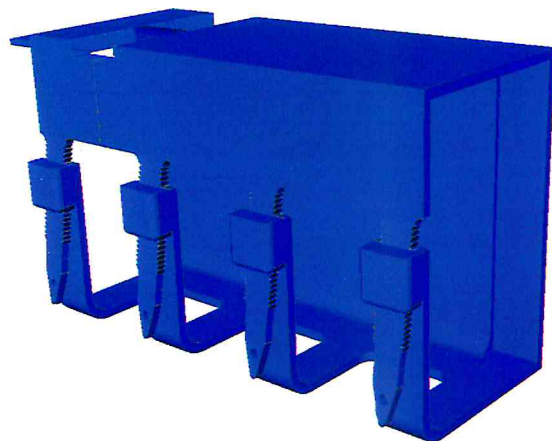

# Защитный кожух

Трубчатая четырехугольная опора с С-профилем

Профили боковых элементов

- длина сегмента 300 мм

- Размеры согласно заданию

Профили крепежных элементов →