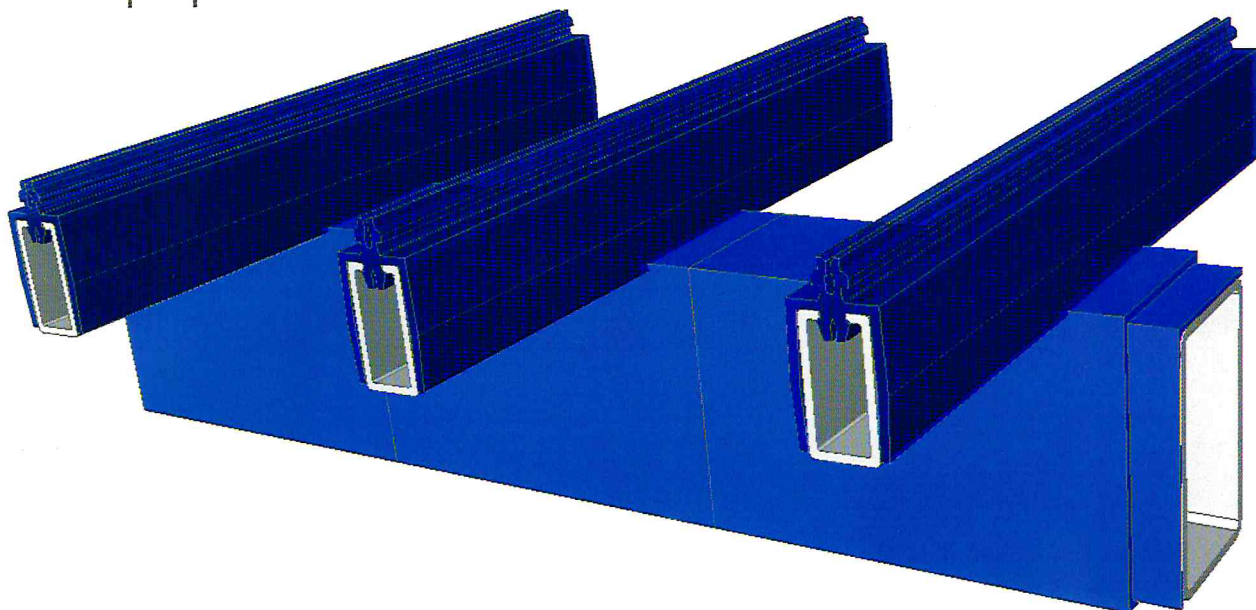

# Защитный кожух

Трубчатая четырехугольная опора с С-профилем

Профили боковых элементов

- длина сегмента 300 мм

- Размеры согласно заданию

Профили крепежных элементов →