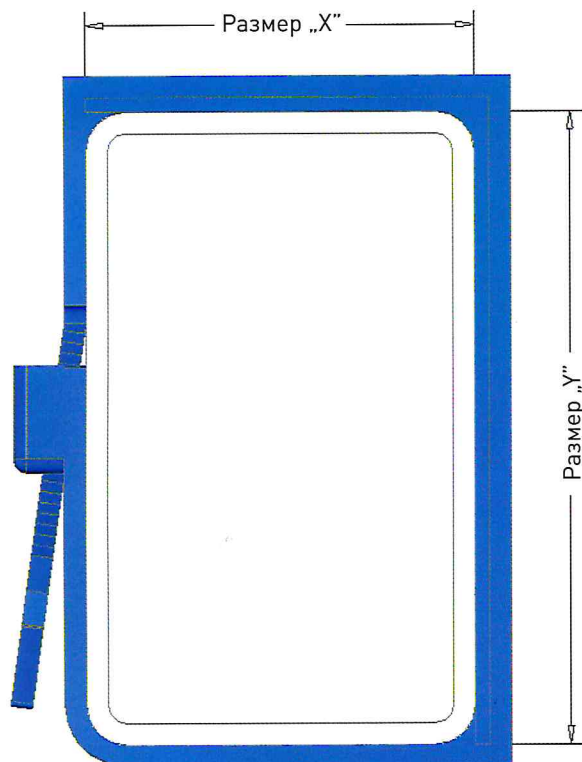

# Защитный кожух

Трубчатая четырехугольная опора с С-профилем

Профили боковых элементов

- длина сегмента 300 мм

- Размеры согласно заданию

Профили крепежных элементов →